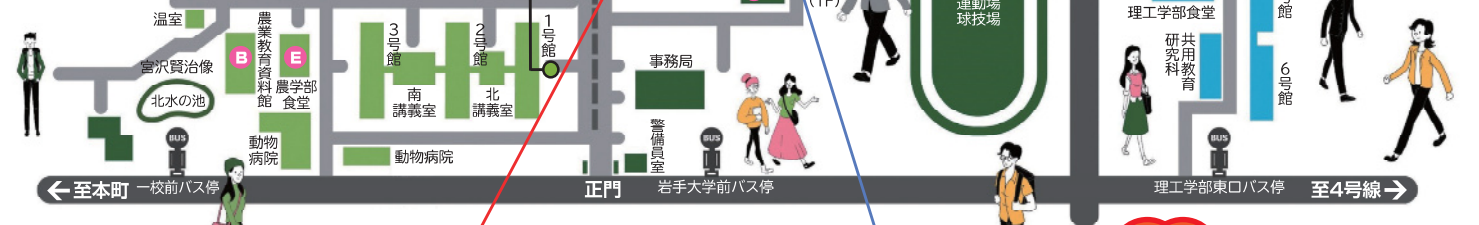

岩手大学のキャンパスライフを実感してください。

- C 中央食堂/11:00~14:00
- D 理工学部食堂/11:00~14:00
- E 農学部食堂/11:00~14:00
- F 購買中央店/9:00~16:00

岩大キャンパスツアー (5回実施予定)

- 集合場所
- 人文社会科学部・教育学部 / 中央食堂前
 - 農学部 / 農学部食堂前
 - 理工学部 / 理工学部食堂前
- (オレンジジャケットを着た人が目印です)
- 主催:岩手大学生協学生委員会
大学生協企画特設サイトはこちら
- ★スタンプラリー開催
(大学生協・新入生歓迎実行委員会共同企画)

参加者に購買中央店で景品贈呈
詳細は特設サイトでご確認ください

岩大生と話そう!

- 会場 / 学生センターB棟1階 GB11会議室
- 時間 / 9:30~15:00
- 主催:新入生歓迎実行委員会

★スタンプラリー開催
(大学生協・新入生歓迎実行委員会共同企画)

人文社会科学部 受付

大学生生活準備説明会

- 会場 / 中央食堂 2階 学生談話室
 - 時間 / 9:00~
 - 主催:岩手大学生協
- 大学生協特設サイトはこちら

★スタンプラリー開催
(大学生協・新入生歓迎実行委員会共同企画)

農学部 受付

教育学部 受付

理工学部 受付

総合案内(図書館前)

受付/9:15~15:00
キャンパスマップ・エコバッグ・大学案内
うちわ等配付

全学入試・学部改組等説明会

(進路指導教諭対象)

- 受付 / 10:30~
- 説明会 / 11:00~11:40
- 会場 / 学生センターA棟 2階 G29講義室
- 内容 / 学長あいさつ 改組説明 令和7年度入試説明 質疑応答

熱中症に注意!

- 水分をこまめに取みましょう。
- 日陰に入りましょう

気分が悪くになったら、お近くのスタッフに声をかけてください。
構内には駐車場がありませんので、公共交通機関をご利用願います。