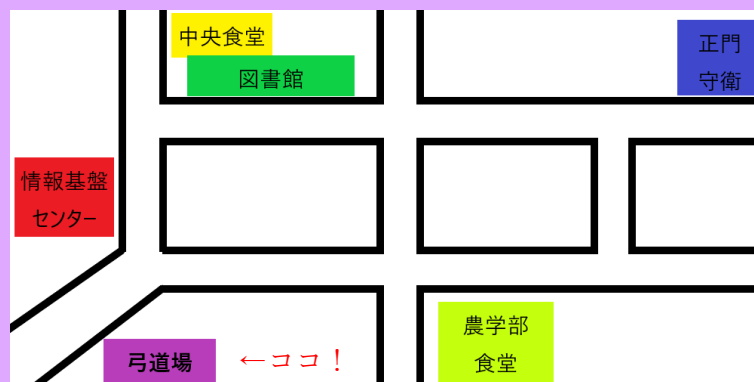

○活動場所

岩手大学弓道場